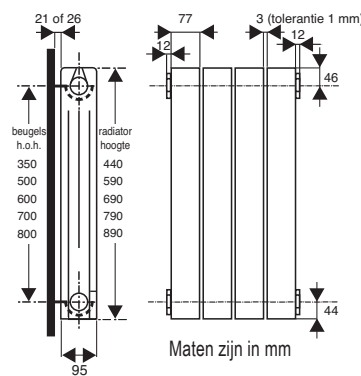

=uit voorraad leverbaar

STANDAARD AANSLUITINGEN 1 T/M 4:

SPECIALE AANSLUITINGEN 5 T/M 8:

Bij aansluitingen 5 t/m 8: siliconen stop gelijktijdig met radiator bestellen (Art.nr. 900573)

LEGENDA

- aanvoer
- retour
- aansluitcode
- siliconenstop

- = Hoogte: 440, 590, 690, 790 en 890 mm.
- = Lengte: 264, 344, 424, 504, 584, 664, 744, 824, 904, 984, 1064, 1144, 1304, 1464, 1624, 1784, 1944, 2104, 2264, 2424, 2584, 2744, 2904 en 3064 mm.
- = Dieptes: D1: Diepte radiator: 95 mm.
  D2: Afstand vanaf de muur tot voorkant radiator: 116 of 121 mm.
  D3: Afstand vanaf de muur tot het hart van de aansluiting: 67 of 72 mm.
- = Aansluitset: DRL VIP altijd gelijktijdig bestellen (Art.nr. 900001).
  Inhoud: 2 x verloopring links 1"x 1/2" incl. witte siliconenpakking, 2 x verloopring rechts 1"x 1/2" incl. witte siliconenpakking, 4x praktische ophangbeugel, 1 x ontluchter, 1 x aftapper.
- = Siliconenstop: Bij speciale aansluitingen 5 t/m 8, siliconenstop gelijktijdig bestellen. (Art.nr. 900573).
- = Ophangbeugels: Vanaf grotere lengtemaat dan 1784 mm. extra set ophangbeugels bestellen (Art.nr. 900004).

- = Kleur: Standaardkleur RAL 9010 (gepoedercoat met ecologisch poeder). Tevens leverbaar in alle RAL-kleuren, Pergamon en Metaal tegen een meerprijs. Bekijk de DRL DESIGN COLORS kleurenkaarten achterin.
- = Kranensets: Bekijk ook de gehele serie DRL DESIGN KRANENSETS.
- = Accessoires: Bekijk ook de gehele serie DRL ALUMINIUM radiatoren ACCESSOIRES. De artikelen met achtergrond aangeduid, zijn uit voorraad leverbaar bij DRL Products. Alle overige modellen uit de lijsten zijn als speciale bestelling verkrijgbaar: levertijd, mits op voorraad, max.10 werkdagen. 5 jaar fabrieksgarantie, m.u.v. toepassing in natte ruimtes; hiervoor model VIP XTREME toepassen.
- = Garantie: Via het internet snel, eenvoudig en foutloos selecteren.
- = SnelSelect: U kunt het SnelSelect-programma gebruiken via www.snelselect.nl