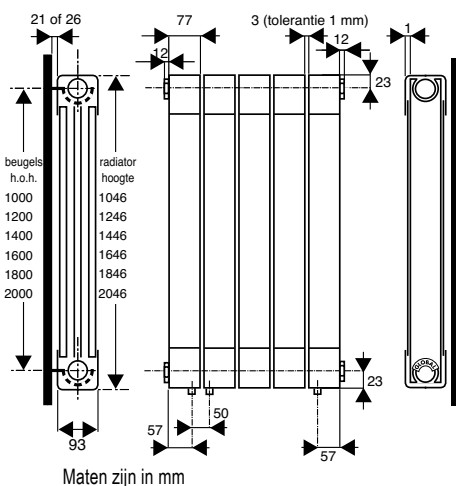

DRL OSCAR | OSCAR DE LUXE