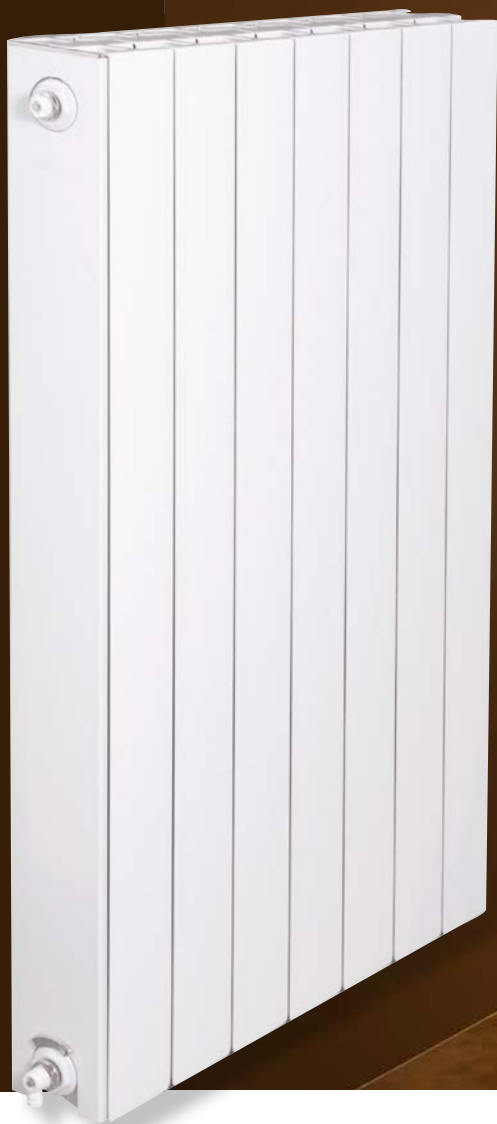

VIP XTREME

ANTI-CORROSION

DRL VIP XTREME DE LUXE
Color RAL 9016

Duurzaam aluminium

De DRL VIP XTREME heeft alle voordelen van een DRL VIP: strak, vederlicht – 2/3 lichter dan een stalen radiator - stijlvol en energiebesparend. Daarnaast heeft ons exclusieve model DRL VIP XTREME als belangrijk voordeel dat het uitermate geschikt is voor natte ruimtes. Deze radiator VIP XTREME is namelijk geproduceerd volgens een speciaal voor deze toepassing ontwikkeld procedé. Deze bijzondere behandeling zorgt ervoor dat de DRL VIP XTREME onder vrijwel alle omstandigheden corrosievrij blijft. DRL Products heeft de VIP XTREME op verzoek van en in overleg met woningcorporaties en installatiebedrijven ontwikkeld. Met name deze instanties hechten grote waarde aan en hebben veel belang bij een 100% corrosiebestendige (badkamer)radiator. DRL Products durft dit te garanderen, maar liefst 20 jaar lang!. Zoekt u een corrosiebestendige horizontale kwaliteitsradiator voor uw badkamer? Kies dan voor de bijzonder betrouwbare DRL VIP XTREME. Inmiddels kan de DRL VIP XTREME ook in een "de LUXE" uitvoering geleverd worden. Bij een DRL VIP XTREME de LUXE zijn de zijanten van de radiator voorzien van voorgeïnstalleerde zijbekledingen. DRL VIP XTREME en VIP XTREME de LUXE radiatoren worden geleverd in de kleur RAL 9016 (verkeerswit).