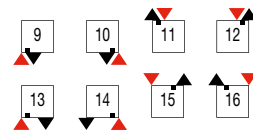

COMPACT-AANSLUITINGEN 9 T/M 18

Middenonderaansluiting 18 alleen toepasbaar bij een even aantal elementen (Tot maximaal 8 elementen)

LEGENDA

- aanvoer
- retour
- 1 aansluitcode
- siliconenstop