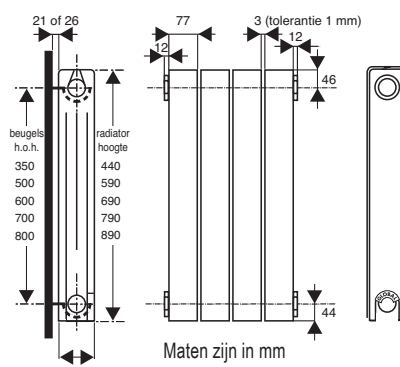

STANDAARD AANSLUITINGEN 1 T/M 4:

SPECIALE AANSLUITINGEN 5 T/M 8:

Bij aansluitingen 5 t/m 8: siliconen stop gelijktijdig met radiator bestellen (Art.nr. 900573)
Dit moet en kan alleen fabrieksmatig gemonteerd worden (kan niet achteraf)

LEGENDA

- aanvoer
- retour
- aansluitcode
- siliconenstop

- Hoogte: 440, 590, 690, 790 en 890 mm.
- Lengte: 264, 344, 424, 504, 584, 664, 744 en 824 mm.
- Dieptes: D1: Diepte radiator: 95 mm.
  D2: Afstand vanaf de muur tot voorkant radiator: 116 of 121 mm.
  D3: Afstand vanaf de muur tot het hart van de aansluiting: 67 of 72 mm.
- Aansluitset: DRL VIP altijd gelijktijdig bestellen (Art.nr. 900001).
  Inhoud: 2 x verloopring links 1"x 1/2" incl. witte siliconenpakking, 2 x verloopring rechts 1"x 1/2" incl. witte siliconenpakking, 4x praktische ophangbeugel, 1 x ontlufter, 1 x aftapper.
- Siliconenstop: Bij speciale aansluitingen 5 t/m 8, siliconenstop gelijktijdig bestellen. (Art.nr. 900573).
- Ophangbeugels: Vanaf grotere lengtemaat dan 1784 mm. extra set ophangbeugels bestellen (Art.nr. 900004).
- Zijbekleding: Voorgemonteerde set zijbekleding VIP de LUXE
  Bekijk ook de DRL ALUMINIUM radiatoren ACCESSOIRES

- Special: Alle modellen uit deze lijst zijn als speciale bestelling verkrijgbaar.
- Kleur: Standaardkleur RAL 9016 (gepoedercoat met ecologisch poeder).
- Kranensets: Bekijk ook de gehele serie DRL DESIGN KRANENSETS.
- Accessoires: Bekijk ook de gehele serie DRL ALUMINIUM radiatoren ACCESSOIRES.
- Levertijd: Mits op voorraad, maximaal 10 werkdagen.
- Garantie: 5 jaar fabrieksgarantie, m.u.v. toepassing in natte ruimtes; hiervoor model VIP XTREME toepassen.
- SnelSelect: Via het internet snel, eenvoudig en foutloos selecteren. U kunt het SnelSelect-programma gebruiken via www.snelselect.nl