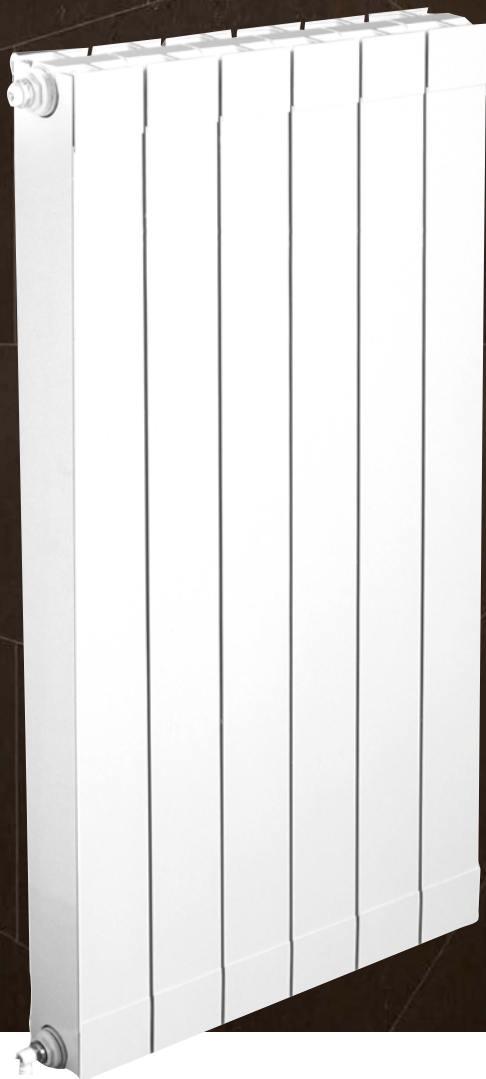

OSCAR XTREME

ANTI-CORROSION

DRL OSCAR XTREME DE LUXE
Color RAL 9016

Duurzaam aluminium

De DRL OSCAR XTREME zijn – net als de ‘gewone’ OSCAR-modellen - ruimte- en energiewoekers. Ze zijn rank en rijzig, wegen weinig en zijn bijgevolg overal toepasbaar. Daarnaast hebben onze ingenieuze modellen DRL OSCAR XTREME als opmerkelijk voordeel dat ze uitermate geschikt zijn voor natte ruimtes. DRL OSCAR XTREME zijn namelijk geproduceerd volgens een speciaal voor deze toepassing ontwikkeld procedé. Deze unieke behandeling zorgt ervoor dat de DRL OSCAR XTREME onder vrijwel alle omstandigheden corrosievrij blijven. DRL Products heeft de OSCAR XTREME op verzoek van en in overleg met woningcorporaties en installatiebedrijven ontworpen. De installatiesector en de corporaties hechten nl. veel waarde aan en hebben veel belang bij 100% corrosiebestendige (badkamer)radiatoren. DRL Products durft dit te garanderen, maar liefst 20 jaar lang!. Zoekt u een verticale corrosiebestendige kwaliteitsradiator voor uw badkamer? Kies dan voor de DRL OSCAR XTREME of OSCAR XTREME de LUXE. Bij een DRL OSCAR XTREME de LUXE zijn de zijanten bekleed. Hierdoor oogt deze vernuftige radiator nog smaakvoller. De DRL OSCAR XTREME en DRL OSCAR XTREME de LUXE worden geleverd in de kleur Ral 9016 (verkeerswit)