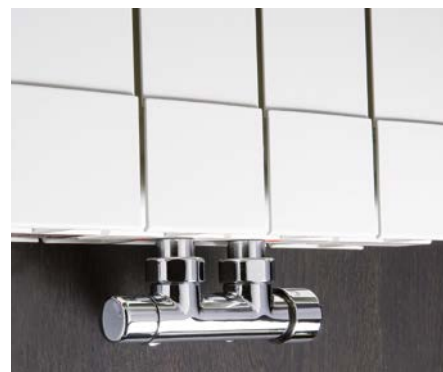

OSCAR Compactaansluiting met DRL OVUS onderblok.
ZIE TEVENS: DRL DESIGNKRANEN