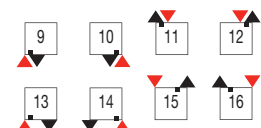

COMPACT-AANSLUITINGEN 9 T/M 18

Middenonderaansluiting 18 alleen toepasbaar bij een even aantal elementen (Tot maximaal 8 elementen)

Bij aansluitingen 9 t/m 18 geldt een meerprijs

LEGENDA

- aanvoer
- retour
- aansluitcode
- siliconenstop

- = Hoogte: 1046, 1246, 1446, 1646, 1846 en 2046 mm.
- = Lengte: 264, 344, 424, 504, 584, 664, 744, 824, 904, 984, 1064 en 1144 mm.
- = Dieptes: D1: Diepte radiator: 93 mm. D2: Afstand vanaf de muur tot voorkant radiator: 114 of 119 mm. D3: Afstand vanaf de muur tot het hart van de aansluiting: 65 of 70 mm
- = Aansluitset: DRL OSCAR altijd gelijktijdig bestellen (Art.nr.900002, prijs € 26,-) Inhoud: 2 x verloopring links 1"x 1/2" incl. zwarte viton pakking, 2 x verloopring rechts 1"x 1/2" incl. zwarte viton pakking, 4x praktische ophangbeugel, 1 x ontluchter, 1 x aftapper.
- = Siliconenstop: Bij speciale aansluitingen 5 t/m 8, siliconenstop gelijktijdig bestellen (Art.nr. 900573).
- = Ophangbeugels: Vanaf grotere lengtemaat dan 824 mm, extra set ophangbeugels bestellen (Art.nr. 900004).
- = Compact: Meerprijs compact aansluiting 9 t/m 18 3/4" euroconus chromm binnendraad koppelingen en siliconenstop zijn bij de compactaansluiting reeds gemonteerd. Aansluiten met 1/2" radiatorkraan en voetventiel (zonder staartstuk). Oscar compactaansluiting (speciale bestelling)

- = Onderblok: Aansluiten met een onderblok is alleen mogelijk met een DRL OVUS onderblok. Dit DRL OVUS onderblok is alleen af fabriek voorgemonteerd leverbaar en dient dus altijd gelijktijdig met de Oscar-radiator besteld te worden.
- = Zijbekleding: Voorgemonteerde set zijbekleding OSCAR DE LUXE Bekijk ook DRL ALUMINIUM radiatoren ACCESSOIRES
- = Kleur: Standaardkleur RAL 9010 (gepoedercoat met ecologisch poeder). Tevens leverbaar in alle RAL-kleuren en Pergamon tegen een meerprijs van € 125,00 per radiator. In Metaalkleur is de meerprijs € 165,00. Bekijk de DRL DESIGN COLORS kleurenkaarten achterin.
- = Kranensets: Bekijk ook de gehele serie DRL DESIGN KRANENSETS.
- = Accessoires: Bekijk ook de gehele serie DRL ALUMINIUM radiatoren ACCESSOIRES.
- = Levertijd: De artikelen met achtergrond aangeduid, zijn uit voorraad leverbaar bij DRL Products. Alle overige modellen uit de lijsten zijn als speciale bestelling verkrijgbaar: levertijd, mits op voorraad, max.10 werkdagen.
- = Garantie: 5 jaar fabrieksgarantie (m.u.v. toepassing in natte ruimtes; hiervoor OSCAR XTREME toepassen).
- = SnelSelect: Via het internet snel, eenvoudig en foutloos selecteren. U kunt het SnelSelect-programma gebruiken via www.snelselect.nl