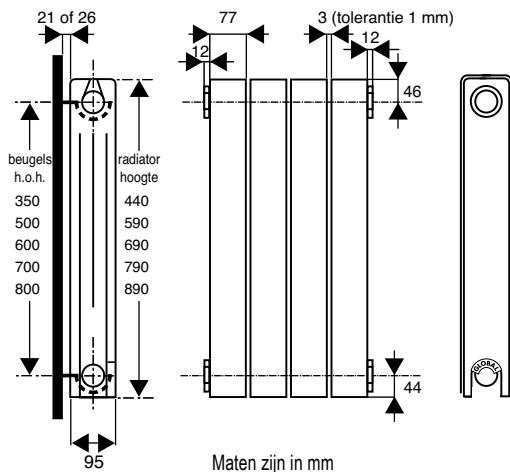

DRL VIP | VIP DE LUXE

STANDAARD AANSLUITINGEN 1 T/M 4:

SPECIALE AANSLUITINGEN 5 T/M 8:

Bij aansluitingen 5 t/m 8: siliconen stop gelijktijdig met radiator bestellen (Art.nr. 900573)

LEGENDA

- aanvoer
- retour
- aansluitcode
- siliconenstop