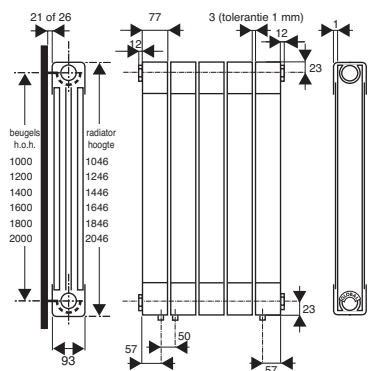

OSCAR

Maten zijn in mm

STANDAARD AANSLUITINGEN 1 T/M 4:

SPECIALE AANSLUITINGEN 5 T/M 8:

Bij aansluitingen 5 t/m 8: siliconenstop gelijktijdig met radiator bestellen (Art.nr. 900573)

COMPACT-AANSLUITINGEN 9 T/M 18

Middenonderaansluiting 18 alleen toepasbaar bij een even aantal elementen (Tot maximaal 8 elementen)

Bij aansluitingen 9 t/m 18 geldt een meerprijs

LEGENDA

- aanvoer
- retour
- aansluitcode
- siliconenstop

- = Hoogte: 1046, 1246, 1446, 1646, 1846 en 2046 mm.
- = Lengte: 264, 344, 424, 504, 584, 664, 744, 824, 904, 984, 1064 en 1144 mm.
- = Dieptes: D1: Diepte radiator: 93 mm. D2: Afstand vanaf de muur tot voorkant radiator: 114 of 119 mm. D3: Afstand vanaf de muur tot het hart van de aansluiting: 65 of 70 mm
- = Aansluitset: DRL OSCAR altijd gelijktijdig bestellen (Art.nr.900002, prijs € 26,-) Inhoud: 2 x verloopring links 1"x 1/2" incl. zwarte viton pakking, 2 x verloopring rechts 1"x 1/2" incl. zwarte viton pakking, 4x praktische ophangbeugel, 1 x ontluchter, 1 x aftapper.
- = Siliconenstop: Bij speciale aansluitingen 5 t/m 8, siliconenstop gelijktijdig bestellen (Art.nr. 900573).
- = Ophangbeugels: Vanaf grotere lengtemaat dan 824 mm, extra set ophangbeugels bestellen (Art.nr. 900004).
- = Compact: Meerprijs compact aansluiting 9 t/m 18 3/4" euroconus chromm binnendraad koppelingen en siliconenstop zijn bij de compactaansluiting reeds gemonteerd. Aansluiten met 1/2" radiatorkraan en voetventiel (zonder staartstuk). Oscar compactaansluiting (speciale bestelling)

- = Onderblok: Aansluiten met een onderblok is alleen mogelijk met een DRL OVUS onderblok. Dit DRL OVUS onderblok is alleen af fabriek voorgemonteerd leverbaar en dient dus altijd gelijktijdig met de Oscar-radiator besteld te worden.
- = Zijbekleding: Voorgemonteerde set zijbekleding OSCAR DE LUXE Bekijk ook DRL ALUMINIUM radiatoren ACCESSOIRES
- = Kleur: Standaardkleur RAL 9010 (gepoedercoat met ecologisch poeder). Tevens leverbaar in alle RAL-kleuren en Pergamon tegen een meerprijs van € 125,00 per radiator. In Metaalkleur is de meerprijs € 165,00. Bekijk de DRL DESIGN COLORS kleurenkaarten achterin.
- = Kranensets: Bekijk ook de gehele serie DRL DESIGN KRANENSETS.
- = Accessoires: Bekijk ook de gehele serie DRL ALUMINIUM radiatoren ACCESSOIRES.
- = Levertijd: De artikelen met achtergrond aangeduid, zijn uit voorraad leverbaar bij DRL Products. Alle overige modellen uit de lijsten zijn als speciale bestelling verkrijgbaar: levertijd, mits op voorraad, max.10 werkdagen.
- = Garantie: 5 jaar fabrieksgarantie (m.u.v. toepassing in natte ruimtes; hiervoor OSCAR XTREME toepassen).
- = SnelSelect: Via het internet snel, eenvoudig en foutloos selecteren. U kunt het SnelSelect-programma gebruiken via www.snelselect.nl