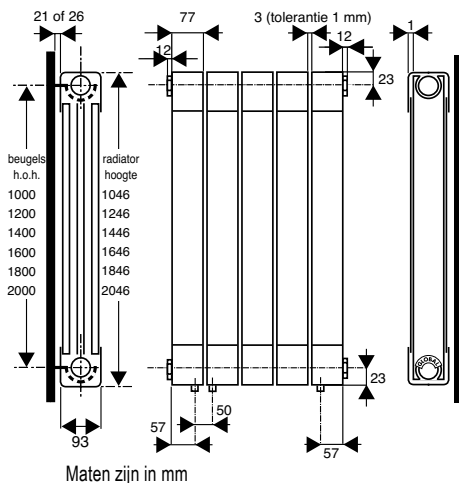

DRL OSCAR XTREME | OSCAR XTREME DE LUXE

STANDAARD AANSLUITINGEN 1 T/M 4:

SPECIALE AANSLUITINGEN 5 T/M 8:

Bij aansluitingen 5 t/m 8: siliconen stop gelijktijdig met radiator bestellen (Art.nr. 900573)

COMPACT-AANSLUITINGEN 9 T/M 18

Middenonderaansluiting 18 alleen toepasbaar bij een even aantal elementen (Tot maximaal 8 elementen)

LEGENDA

- aanvoer
- retour
- 1 aansluitcode
- siliconenstop