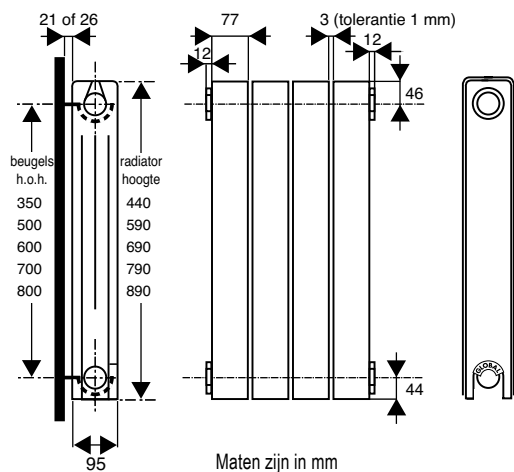

DRL VIP XTREME | VIP XTREME DE LUXE

STANDAARD AANSLUITINGEN 1 T/M 4:

SPECIALE AANSLUITINGEN 5 T/M 8:

Bij aansluitingen 5 t/m 8: siliconen stop gelijktijdig met radiator bestellen (Art.nr. 900573)

LEGENDA

- aanvoer
- retour
- aansluitcode
- siliconenstop