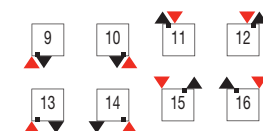

COMPACT-AANSLUITINGEN 9 T/M 18

Middenonderaansluiting 18 alleen toepasbaar bij een even aantal elementen (Tot maximaal 8 elementen)

Bij aansluitingen 9 t/m 18 geldt een meerprijs van € 52,50

LEGENDA

- aanvoer
- retour
- aansluitcode
- siliconenstop