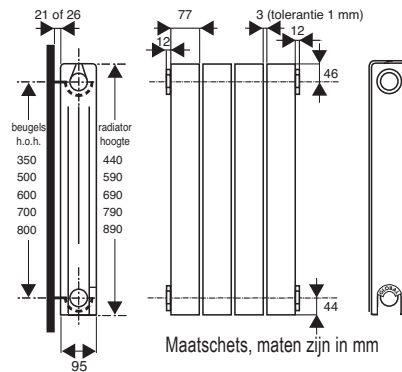

STANDAARD AANSLUITINGEN 1 T/M 4:

SPECIALE AANSLUITINGEN 5 T/M 8:

Bij aansluitingen 5 t/m 8: siliconen stop gelijktijdig met radiator bestellen (Art.nr. 900573)
Dit moet en kan alleen fabrieksmatig gemonteerd worden (kan niet achteraf)

LEGENDA

- aanvoer
- retour
- aansluitcode
- siliconenstop

- Hoogte: 440, 590, 690, 790 en 890 mm.
- Lengte: 264, 344, 424, 504, 584, 664, 744 en 824 mm.
- Dieptes: D1: Diepte radiator: 95 mm.
  D2: Afstand vanaf de muur tot voorkant radiator: 116 of 121 mm.
  D3: Afstand vanaf de muur tot het hart van de aansluiting: 67 of 72 mm.
- Vochtbestendig: De DRL VIP XTREME is uitgevoerd met een speciale, hoogwaardige anticorrosie bescherming en is specifiek ontwikkeld voor toepassing in natte ruimten.
- Aansluitset: DRL VIP XTREME hoeft u niet gelijktijdig te bestellen, deze is ingesloten.
  Inhoud: 4x praktische ophangbeugel, 1 x ontluchter, 1 x aftapper.
- Siliconenstop: Bij aansluitingen 5 t/m 8: siliconen stop gelijktijdig met radiator bestellen (Art.nr. 900573). Dit moet en kan alleen fabrieksmatig gemonteerd worden (kan niet achteraf)
- Zijbekleding: Voorgemonteerde set zijbekleding VIP XTREME de LUXE
  Bekijk ook DRL ALUMINIUM radiatoren ACCESSOIRES.

- Special: Alle modellen uit deze lijst zijn als speciale bestelling verkrijgbaar.
- Kleur: Standaardkleur RAL 9016 (gepoedercoat met ecologisch poeder).
- Kranensets: Bekijk ook de gehele serie DRL DESIGN KRANENSETS.
- Accessoires: Bekijk ook de gehele serie DRL ALUMINIUM radiatoren ACCESSOIRES.
- Levertijd: Mits op voorraad, maximaal 10 werkdagen.
- Garantie: **20 jaar fabrieksgarantie** dankzij de bijzondere, extra duurzame anticorrosie coating.
- SnelSelect: Via het internet snel, eenvoudig en foutloos selecteren.
  U kunt het SnelSelect-programma gebruiken via www.snelselect.nl