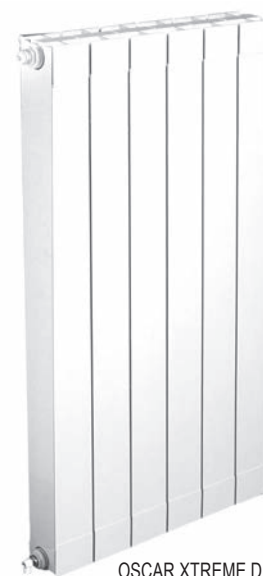

OSCAR XTREME DE LUXE