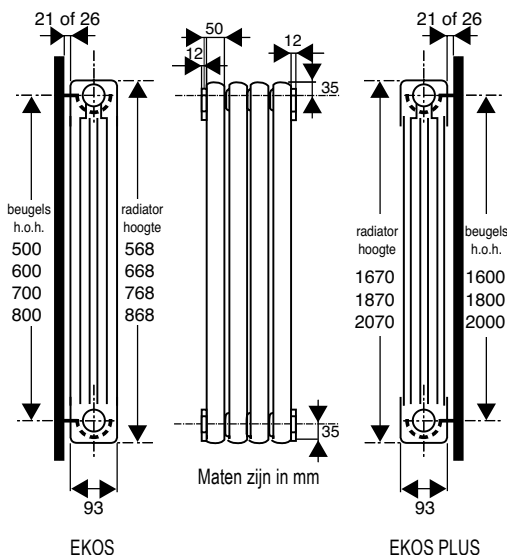

DRL EKOS | EKOS PLUS

STANDAARD AANSLUITINGEN 1 T/M 4:

Bij aansluitingen 5 t/m 8:
gelijktijdig met radiator bestellen
(Art.nr. 900573)

LEGENDA

- aanvoer
- retour
- aansluitcode
- siliconenstop