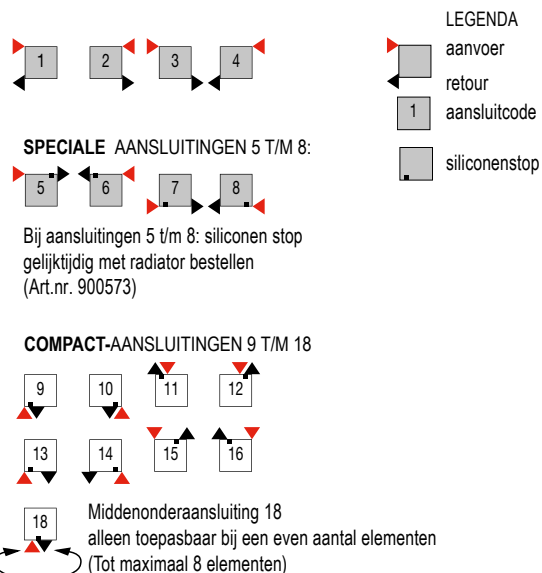

DRL OSCAR | OSCAR DE LUXE